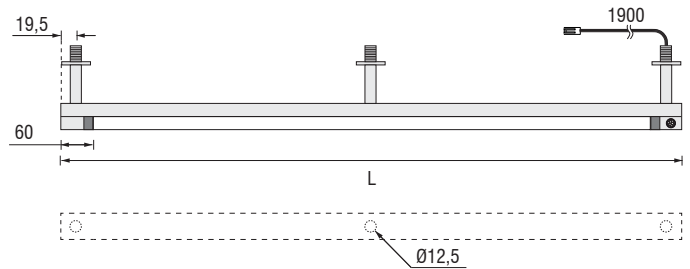

ORIZZONTE PO/TOP LED

LED 24V - 12W/m

- IT** **Lampada appendiabiti con sensore** - Struttura in alluminio ossidato con supporti per fissaggio ripiano in ottone verniciato; schermo in policarbonato; dotata di terminali di chiusura verniciati, cavo di connessione rapida e viti di fissaggio.
- EN** **Lighted Clothes Rail with sensor** - Structure in oxidized aluminium with shelf fixing brackets in painted brass; polycarbonate screen complete with painted end caps, cable for rapid connection and fixing screws.
- DE** **Schrankenleuchte mit Sensor** - Alu-Struktur mit Schrankbefestigungswinkel aus lackiertem Messing; Abdeckung aus Polykarbonat inkl. lackierten Endkappen; Schnellverbindungskabel und Befestigungsschrauben.

65 lm/W PHOTOBIOLOGICAL CLASS 0 CRI>80

CE ENEC IP40

L	W	4000 K		Imballo - Packaging - Verpackung		
		Codice - Part no. - Artikel-Nr.	EEC	Pcs	Kg	mm
580	5,40W	135L62S012	A+	1	0,588	40 x 120 x 620
880	9,00W	135L71S012	A+	1	0,789	40 x 120 x 920
970	10,20W	135L75S012	A+	1	0,846	40 x 120 x 1015
1160	12,00W	135L80S012	A+	1	0,978	40 x 120 x 1220

ORIZZONTE PO/TOP LED 580mm LED 24V-5,4W		LUX
mm	100°	4000K
250	Ø 850	550
500	Ø 1750	150
750	Ø 2650	80
1000	Ø 3550	50

Dimensioni in millimetri (mm) / Dimensions in Millimeters (mm) / Dimensionen in Millimetern (mm)
Alimentatore non incluso / Driver not included / LED-Konverter nicht inbegriffen