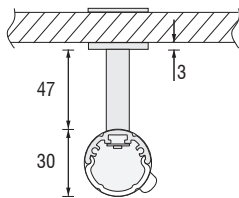

ORIZZONTE PO/TOP LED

LED 24V - 12W/m

- IT** **Lampada appendiabiti con sensore** - Struttura in alluminio ossidato con supporti per fissaggio ripiano in ottone verniciato; schermo in policarbonato; dotata di terminali di chiusura verniciati, cavo di connessione rapida e viti di fissaggio.
- EN** **Lighted Clothes Rail with sensor** - Structure in oxidized aluminium with shelf fixing brackets in painted brass; polycarbonate screen complete with painted end caps, cable for rapid connection and fixing screws.
- DE** **Schrankenleuchte mit Sensor** - Alu-Struktur mit Schrankbefestigungswinkel aus lackiertem Messing; Abdeckung aus Polykarbonat inkl. lackierten Endkappen; Schnellverbindungskabel und Befestigungsschrauben.

65 lm/W PHOTOBIOLOGICAL CLASS 0 CRI>80

CE ENEC IP40

L	W	4000 K		Imballo - Packaging - Verpackung		
		Codice - Part no. - Artikel-Nr.	EEC	Pcs	Kg	mm
580	5,40W	135L62S012	A+	1	0,588	40 x 120 x 620
880	9,00W	135L71S012	A+	1	0,789	40 x 120 x 920
970	10,20W	135L75S012	A+	1	0,846	40 x 120 x 1015
1160	12,00W	135L80S012	A+	1	0,978	40 x 120 x 1220

ORIZZONTE PO/TOP LED 580mm LED 24V-5,4W		LUX
mm	100°	4000K
250	Ø 850	550
500	Ø 1750	150
750	Ø 2650	80
1000	Ø 3550	50

Dimensioni in millimetri (mm) / Dimensions in Millimeters (mm) / Dimensionen in Millimetern (mm)
Alimentatore non incluso / Driver not included / LED-Konverter nicht inbegriffen