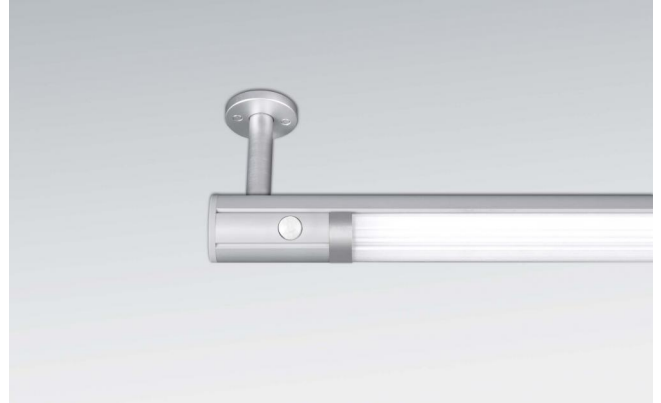

ORIZZONTE PO/TOP LED

LED 24V - 12W/m

- IT** **Lampada appendiabiti con sensore** - Struttura in alluminio ossidato con supporti per fissaggio ripiano in ottone verniciato; schermo in policarbonato; dotata di terminali di chiusura verniciati, cavo di connessione rapida e viti di fissaggio.
- EN** **Lighted Clothes Rail with sensor** - Structure in oxidized aluminium with shelf fixing brackets in painted brass; polycarbonate screen complete with painted end caps, cable for rapid connection and fixing screws.
- DE** **Schrankenleuchte mit Sensor** - Alu-Struktur mit Schrankbefestigungswinkel aus lackiertem Messing; Abdeckung aus Polykarbonat inkl. lackierten Endkappen; Schnellverbindungskabel und Befestigungsschrauben.

ORIZZONTE PO/TOP LED 580mm LED 24V-5,4W		LUX
mm	100°	4000K
250	Ø 850	550
500	Ø 1750	150
750	Ø 2650	80
1000	Ø 3550	50

Dimensioni in millimetri (mm) / Dimensions in Millimeters (mm) / Dimensionen in Millimetern (mm)
Alimentatore non incluso / Driver not included / LED-Konverter nicht inbegriffen