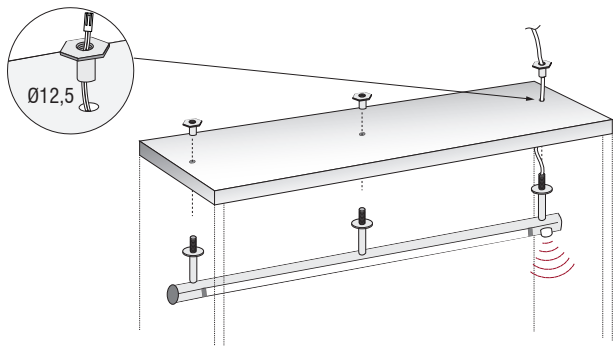

ORIZZONTE PO/TOP LED

LED 24V - 12W/m

- IT** **Lampada appendiabiti con sensore** - Struttura in alluminio ossidato con supporti per fissaggio ripiano in ottone verniciato; schermo in policarbonato; dotata di terminali di chiusura verniciati, cavo di connessione rapida e viti di fissaggio.
- EN** **Lighted Clothes Rail with sensor** - Structure in oxidized aluminium with shelf fixing brackets in painted brass; polycarbonate screen complete with painted end caps, cable for rapid connection and fixing screws.
- DE** **Schrankenleuchte mit Sensor** - Alu-Struktur mit Schrankbefestigungswinkel aus lackiertem Messing; Abdeckung aus Polykarbonat inkl. lackierten Endkappen; Schnellverbindungskabel und Befestigungsschrauben.

65 lm/W PHOTOBIOLOGICAL CLASS 0 CRI>80

CE ENEC IP40

L	W	4000 K		Imballo - Packaging - Verpackung		
		Codice - Part no. - Artikel-Nr.	EEC	Pcs	Kg	mm
580	5,40W	135L62S012	A+	1	0,588	40 x 120 x 620
880	9,00W	135L71S012	A+	1	0,789	40 x 120 x 920
970	10,20W	135L75S012	A+	1	0,846	40 x 120 x 1015
1160	12,00W	135L80S012	A+	1	0,978	40 x 120 x 1220

ORIZZONTE PO/TOP LED 580mm LED 24V-5,4W		LUX
mm	100°	4000K
250	Ø 850	550
500	Ø 1750	150
750	Ø 2650	80
1000	Ø 3550	50

Dimensioni in millimetri (mm) / Dimensions in Millimeters (mm) / Dimensionen in Millimetern (mm)
Alimentatore non incluso / Driver not included / LED-Konverter nicht inbegriffen